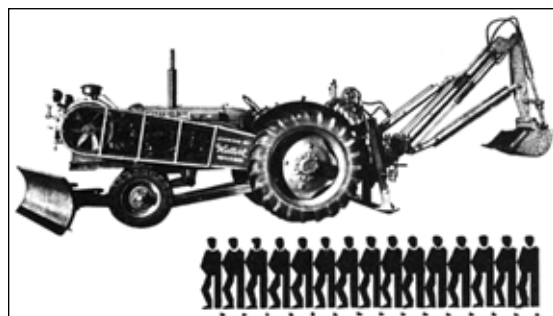

”Prata med oss. Då tjänar du mer!”

Hüllert Maskin AB, Vara

Det var en gång en traktorförsäljare...

Redan 1945 sålde Lars Hüllert sina första maskiner till lantbrukare i Nossebrotrakten. Sedan dess har företaget växt stadigt och varit pionjär i Sverige för en rad viktiga maskinnyheter. Det gäller hydrauliska grävmaskiner, grävlastare, teleskoplastare med mera. Efter mer än 60 års erfarenhet vet vi vilka krav vi ska leva upp till som Din affärspartner. Vi har renodlat vår verksamhet och vårt produktprogram med målet att vi ska vara så träffsäkra som möjligt när vi tillgodoser kundernas behov. Vi jobbar för att skapa långsiktiga relationer med kunder, leverantörer och personal och vår ledstjärna är att "nöjda kunder alltid kommer tillbaka!"

SVERIGES FÖRSTA HYDRAULISKA GRÄVMASKIN

"EN HAMJERN ERSÄTTER 15 SPADAR"

EN AV MÅNGA MÄSSOR

TIDERNA HAR FÖRÄNDRATS

Dina önskemål kan få en ny maskin att födas

I vårt arbete med att sälja maskiner och maskinservice är en dialog ett av våra viktigaste verktyg. Vi vill veta vad du vill och vad du behöver.

Merlo är en maskinernas tusenkonstnär.

Merlos teleskoplastarprogram omfattar fyra modellfamiljer:

• Multifarmer och Turbofarmer

Dessa modeller kombinerar teleskoplastarnas räckvidd med funktioner motsvarande de som finns på traditionella jordbrukstraktorer och andra redskapsbärare. Lyfthöjd och räckvidd upp till 10 meter. Modellerna är också kompakt byggda, vilket gör dem överlägsna i trånga utrymmen.

No.1 in Position!

• Panoramic och Roto

Dessa modeller kombinerar styrka med lång räckvidd. Lyftkapacitet upp till 10 ton och lyfthöjd upp till 26 meter. Panoramic utgår från teleskoplastarens traditionella och robusta konstruktion, en kraftfull maskin som ändå är kompakt.