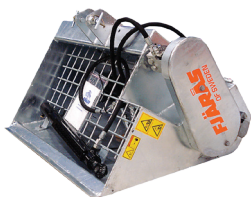

TEKNISK BESKRIVNING

SPRIDARE

SJÄLVLASTANDE
VARMFÖRZINKADE

Fjärås spridare monteras på traktorn i dess trepunktsupphängning. Till kompaktmaskiner levereras ett anpassningsfäste. Spridarna drivs enkelt genom att ett hjul på spridaren pressas mot traktorns bakhjul. Detta gör att utmatningsmängden per kvadratmeter blir konstant oavsett körhastighet. Drivningen fungerar lika bra med normala snökedjor monterade och hydrauldrift/eldrift finns som alternativ.

Typ	Behållarvolym	Arbetsbredd	Total bredd	Vikt, tom behållare	Vikt, fylld behållare
BAKMONTERADE SANDSPRIDARE - FÖR KOMPAKTMASKINER OCH REDSKAPSBÄRARE					
200/900	200 liter	900 mm	1100 mm	125 kg	425 kg
250/1100	250 liter	1100 mm	1300 mm	155 kg	530 kg
315/1100	315 liter	1100 mm	1300 mm	170 kg	680 kg
400/1100	400 liter	1100 mm	1300 mm	185 kg	785 kg

Spridaren lastas genom att den i nerfällt läge backas in i sandhögen. Den reses sedan upp och sandningen kan starta. Den enkelverkande hydraulcylindern sköter nerfällning och uppresning vid lastningen. Den sköter även till- och frånslag av utmatningen. Justeringen av utmatningsmängden är snabb och enkel. Den sker med vals och mängden utmatat material beror av klackstorleken på valsen samt gummimattans tryck mot utmatarvalsens. Allt arbete sköts från förarplatsen. Spridaren drivs med hjul- eller hydrauldrift.

Med Fjärås frontmonterade spridare bekämpar du effektivt halka med stenflis, sand eller salt. Denna frontmonterade spridare har hydraulisk drift och är perfekt på lastmaskiner. Sandspridaren lastas enkelt. Spridaren fungerar på de flesta traktorer, kompakt- & lastmaskiner och du sköter allt arbete smidigt från förarplatsen - ett idealiskt enmansredskap.