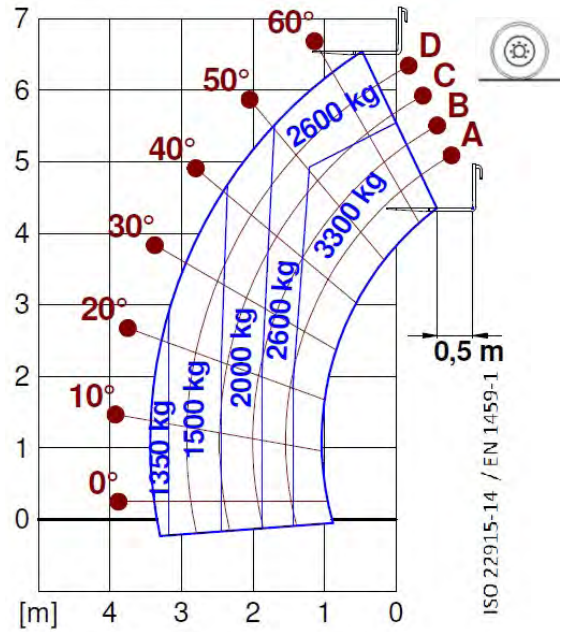

- Not Available. ● standard. ○ optional.

LOAD CHARTS

TF33.7

DIMENSIONS

	TF33.7		
A (mm)	4310		
B (mm)	970		
C (mm)	2740		
D (mm)	600		
E (mm)	3910		
F (mm)	290		
H (mm)	2100		
M (mm)	1010		
P (mm)	2120 (2020 L)		
R (mm)	3930		
S (mm)	4660		
Z (mm)	850		